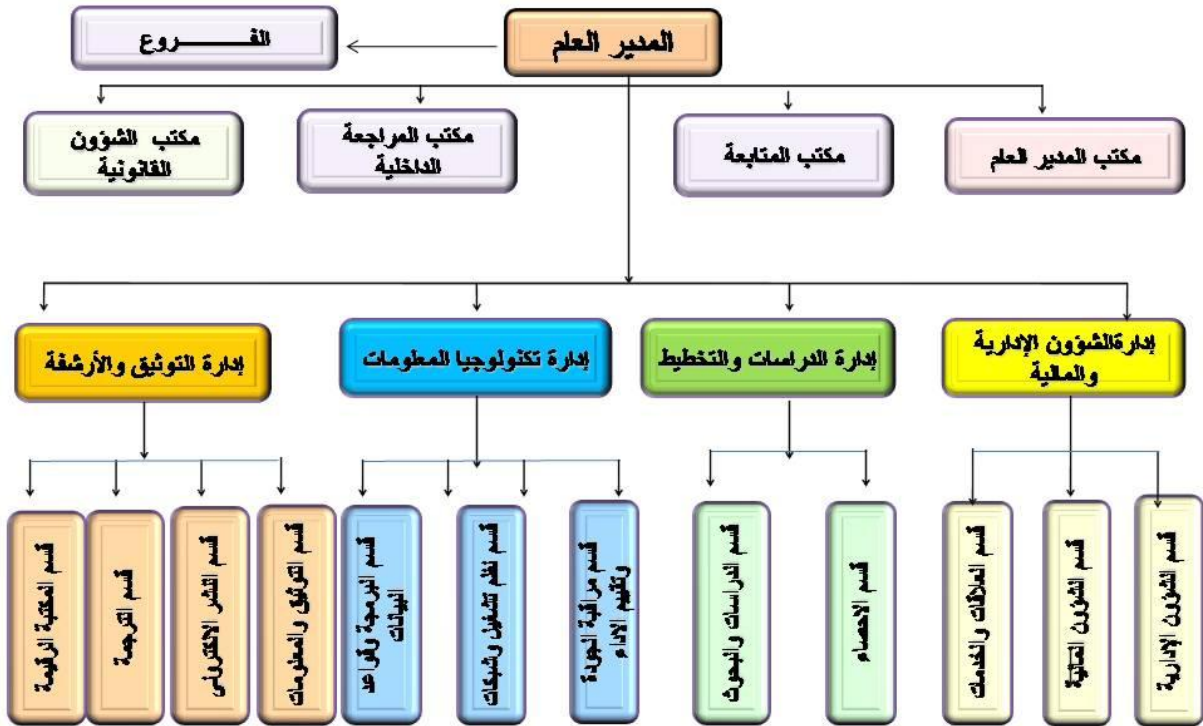

الهيكل التنظيمي الموحد لمراكز المعلومات والتوثيق القطاعية - وزارة الموارد المائية

الهيكل التنظيمي الموحد لمراكز المعلومات والتوثيق القطاعية - وزارة الموارد المائية

المدير العام

الفروع

1. الجبل الأخضر - البطنان
2. سهل بنغازي
3. الواحات - الكفرة
4. البريقة - الجفرة - الخمس
5. مسبها وادي الشاطئ - غات
6. غريان - القلعة - نالوت
7. المزبية - ترهونة - زوارة

الهيكل التنظيمي الداخلي لفروع مركز المعلومات والتوثيق - وزارة الموارد المائية

الهيكل التنظيمي الموحد لمراكز المعلومات والتوثيق القطاعية - وزارة الموارد المائية