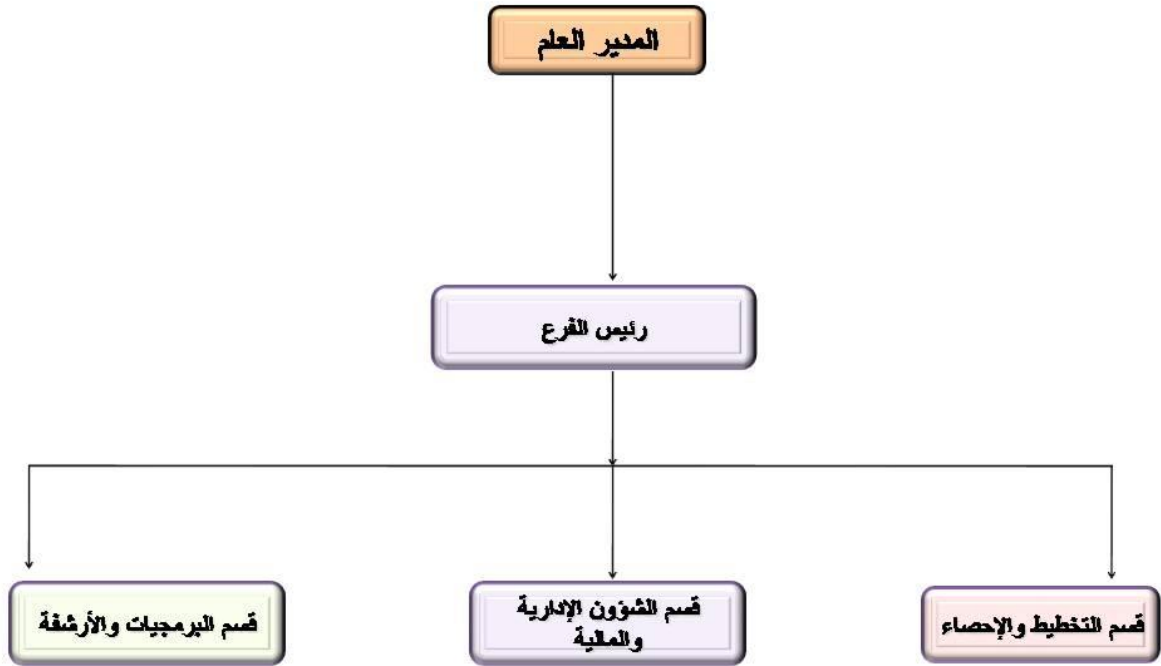

الهيكل التنظيمي الموحد لمراكز المعلومات والتوثيق القطاعية - وزارة الموارد المائية

الهيكل التنظيمي الموحد لمراكز المعلومات والتوثيق القطاعية - وزارة الموارد المائية

المدير العام

الفروع

1. الجبل الأخضر - البطنان
2. سهل بنغازي
3. الواحات - الكفرة
4. البريقة - الجفرة - الخمس
5. مسبها وادي الشاطئ - غات
6. غريان - القلعة - نالوت
7. المزبية - ترهونة - زوارة

الهيكل التنظيمي الداخلي لفروع مركز المعلومات والتوثيق - وزارة الموارد المائية

الهيكل التنظيمي الموحد لمراكز المعلومات والتوثيق القطاعية - وزارة الموارد المائية