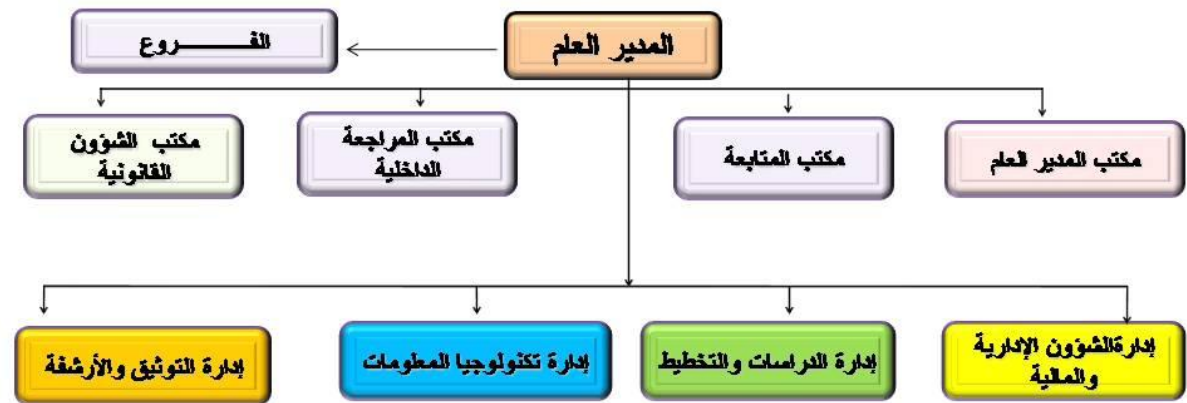

الهيكل التنظيمي الموحد لمراكز المعلومات والتوثيق القطاعية - وزارة الموارد المائية

الهيكل التنظيمي الموحد لمراكز المعلومات والتوثيق القطاعية - وزارة الموارد المائية

المدير العام

الفروع

1. الجبل الأخضر - البطنان
2. سهل بنغازي
3. الواحات - الكفرة
4. البريقة - الجفرة - الخمس
5. مسبها وادي الشاطئ - غات
6. غريان - القلعة - نالوت
7. المزبية - ترهونة - زوارة

الهيكل التنظيمي الداخلي لفروع مركز المعلومات والتوثيق - وزارة الموارد المائية

الهيكل التنظيمي الموحد لمراكز المعلومات والتوثيق القطاعية - وزارة الموارد المائية